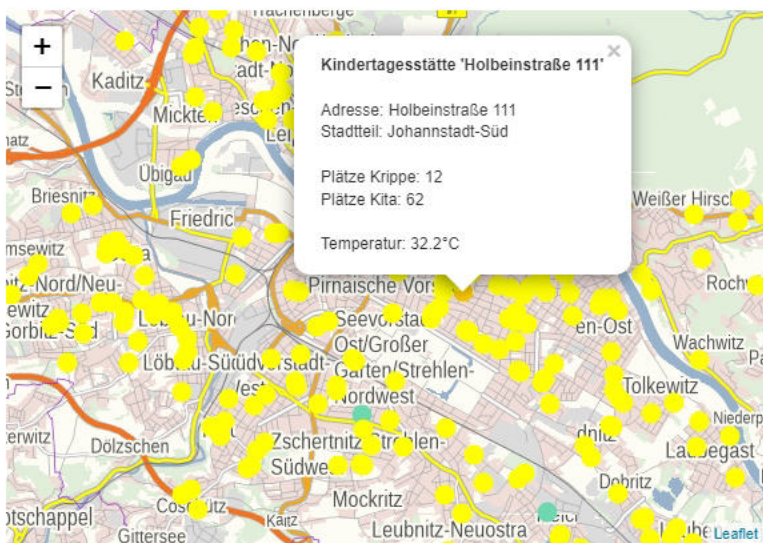

## Herzlich Willkommen bei coolKids.

Hier erhältst du Informationen über die Temperaturentwicklung und Hitzeinseln in der Nähe deiner Kita.

Es stehen Daten zu den vergangenen und kommenden 48 Stunden zur Verfügung.

Du weißt nicht weiter? Frage Kool.I, unseren freundlichen Hitze-Bot. Er unterstützt dich gern.

Hallo. Ich bin Kool.I.  
Wie kann ich dir helfen?

Gibt es für die Holbeinstraße die Warnung Erhöhte Vorsicht?

SENDEN

Ja, die Warnstufe Erhöhte Vorsicht (32°C bis unter 41°C) wird erreicht.

## Temperaturkarte - Kitas im Überblick

Zeit auswählen:

2023-08-09 02:00:00

2023-08-12 17:00:00