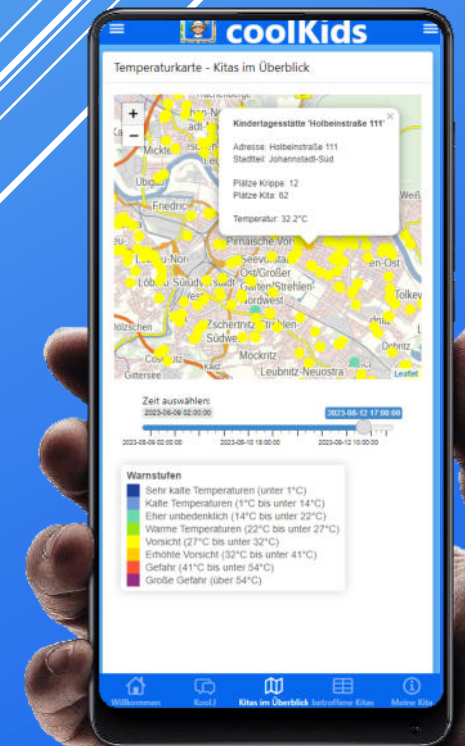

coolKids

Fahrenheit_14612

Rebecca Kirsch und Markus Sobotta