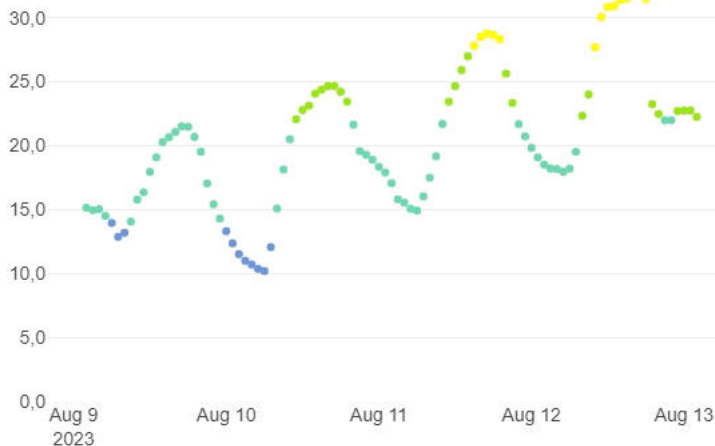

Hinweise für meine Kita

Auswahl Kita:

Kindertagesstätte 'Holbeinstraße 111' >

Keine Sorge. Wir werden genügend Tee kochen!

Temperaturentwicklung in deiner Kita

Willkommen

Kool.J

Kitas im Überblick

betroffene Kitas

Meine Kita