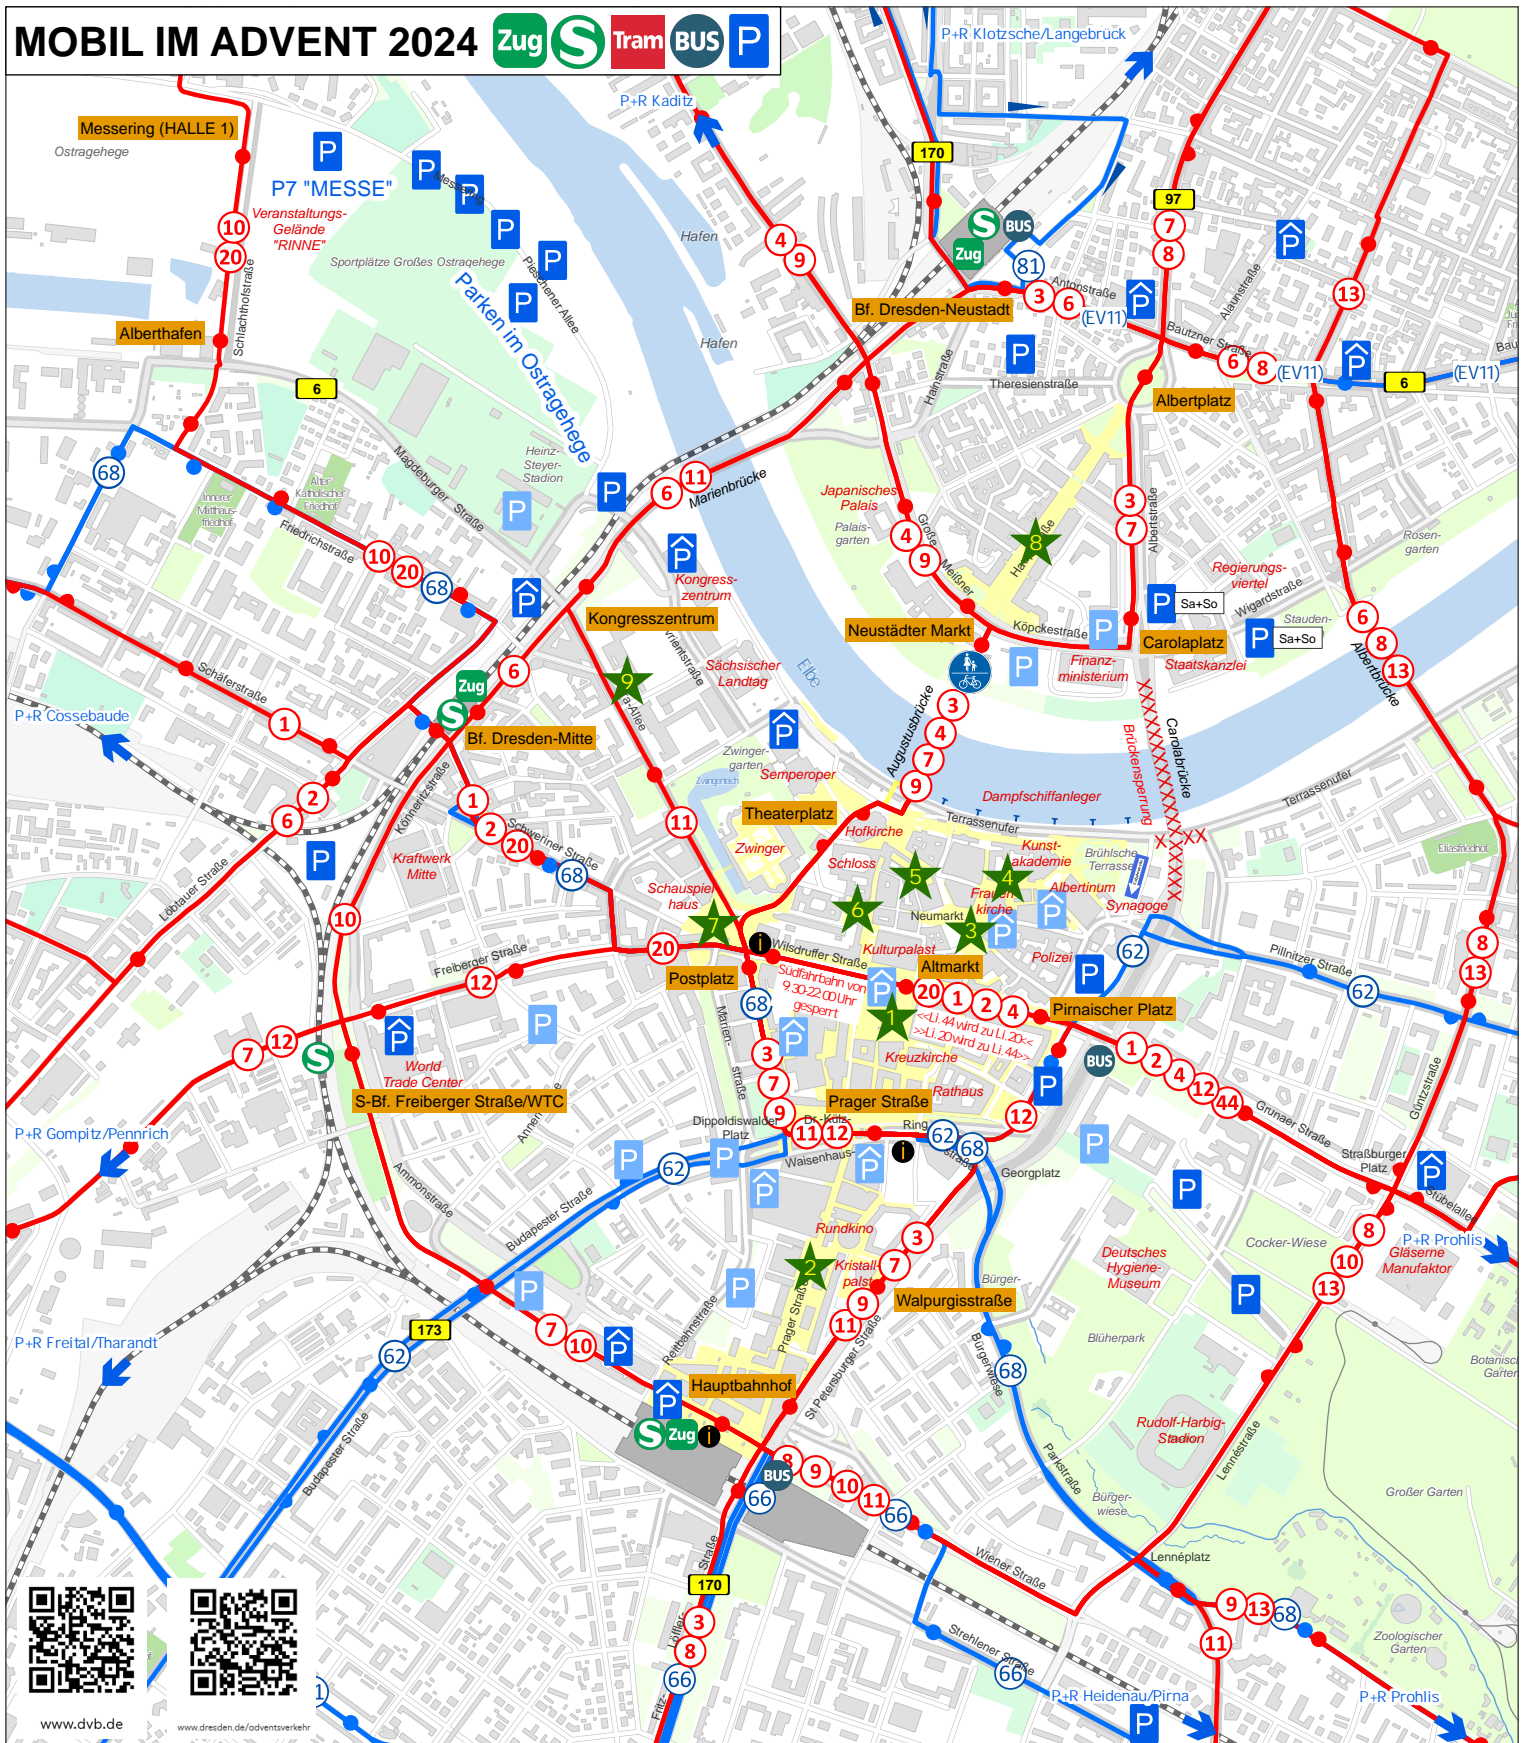

MOBIL IM ADVENT 2024

www.dvvh.de   www.dresden.de/adventverkehr

- **1** Dresdner Striezelmarkt
  Altmarkt
- **2** Dresdner Winterlichter
  Prager Straße
- **3** Advent auf dem Neumarkt
  Neumarkt
- **4** Weihnachtsmarkt
  an der Frauenkirche
- **5** Mit elalterweihnacht
  im Stallhof

- **6** Romantischer Weihnachtsmarkt
  am Schloss
- **7** Finn Village Dresden
  Postplatz
- **8** Augustusmarkt -
  Internationaler Weihnachtsmarkt
  Hauptstraße
- **9** Dresdner Hüttenzauber
  Ostra-Allee 18
- **10** Elbhauptfest-Weihnachtsmarkt
  Körnerplatz
  (nicht auf diesem Kartenausschnitt)

Legende:

- Eisenbahn
- Straßenbahn/Bus mit Haltestelle
- Bahn/Bus Regionalverkehr/Fernbus
- S-Bahnhof
- zu den P+R-Plätzen
- Info Verkehrsbetriebe
- Hauptverkehrsstraßen im Parkleitsystem
- Fußgängerzone

Parkplätze/Tiefgaragen/Parkhäuser

- empfohlene Parkmöglichkeiten
- weitere Parkmöglichkeiten

MOBIL im Advent 2024
Erreichbarkeit
der Weihnachtsmärkte
mit Bahn + Bus
sowie Parkmöglichkeiten