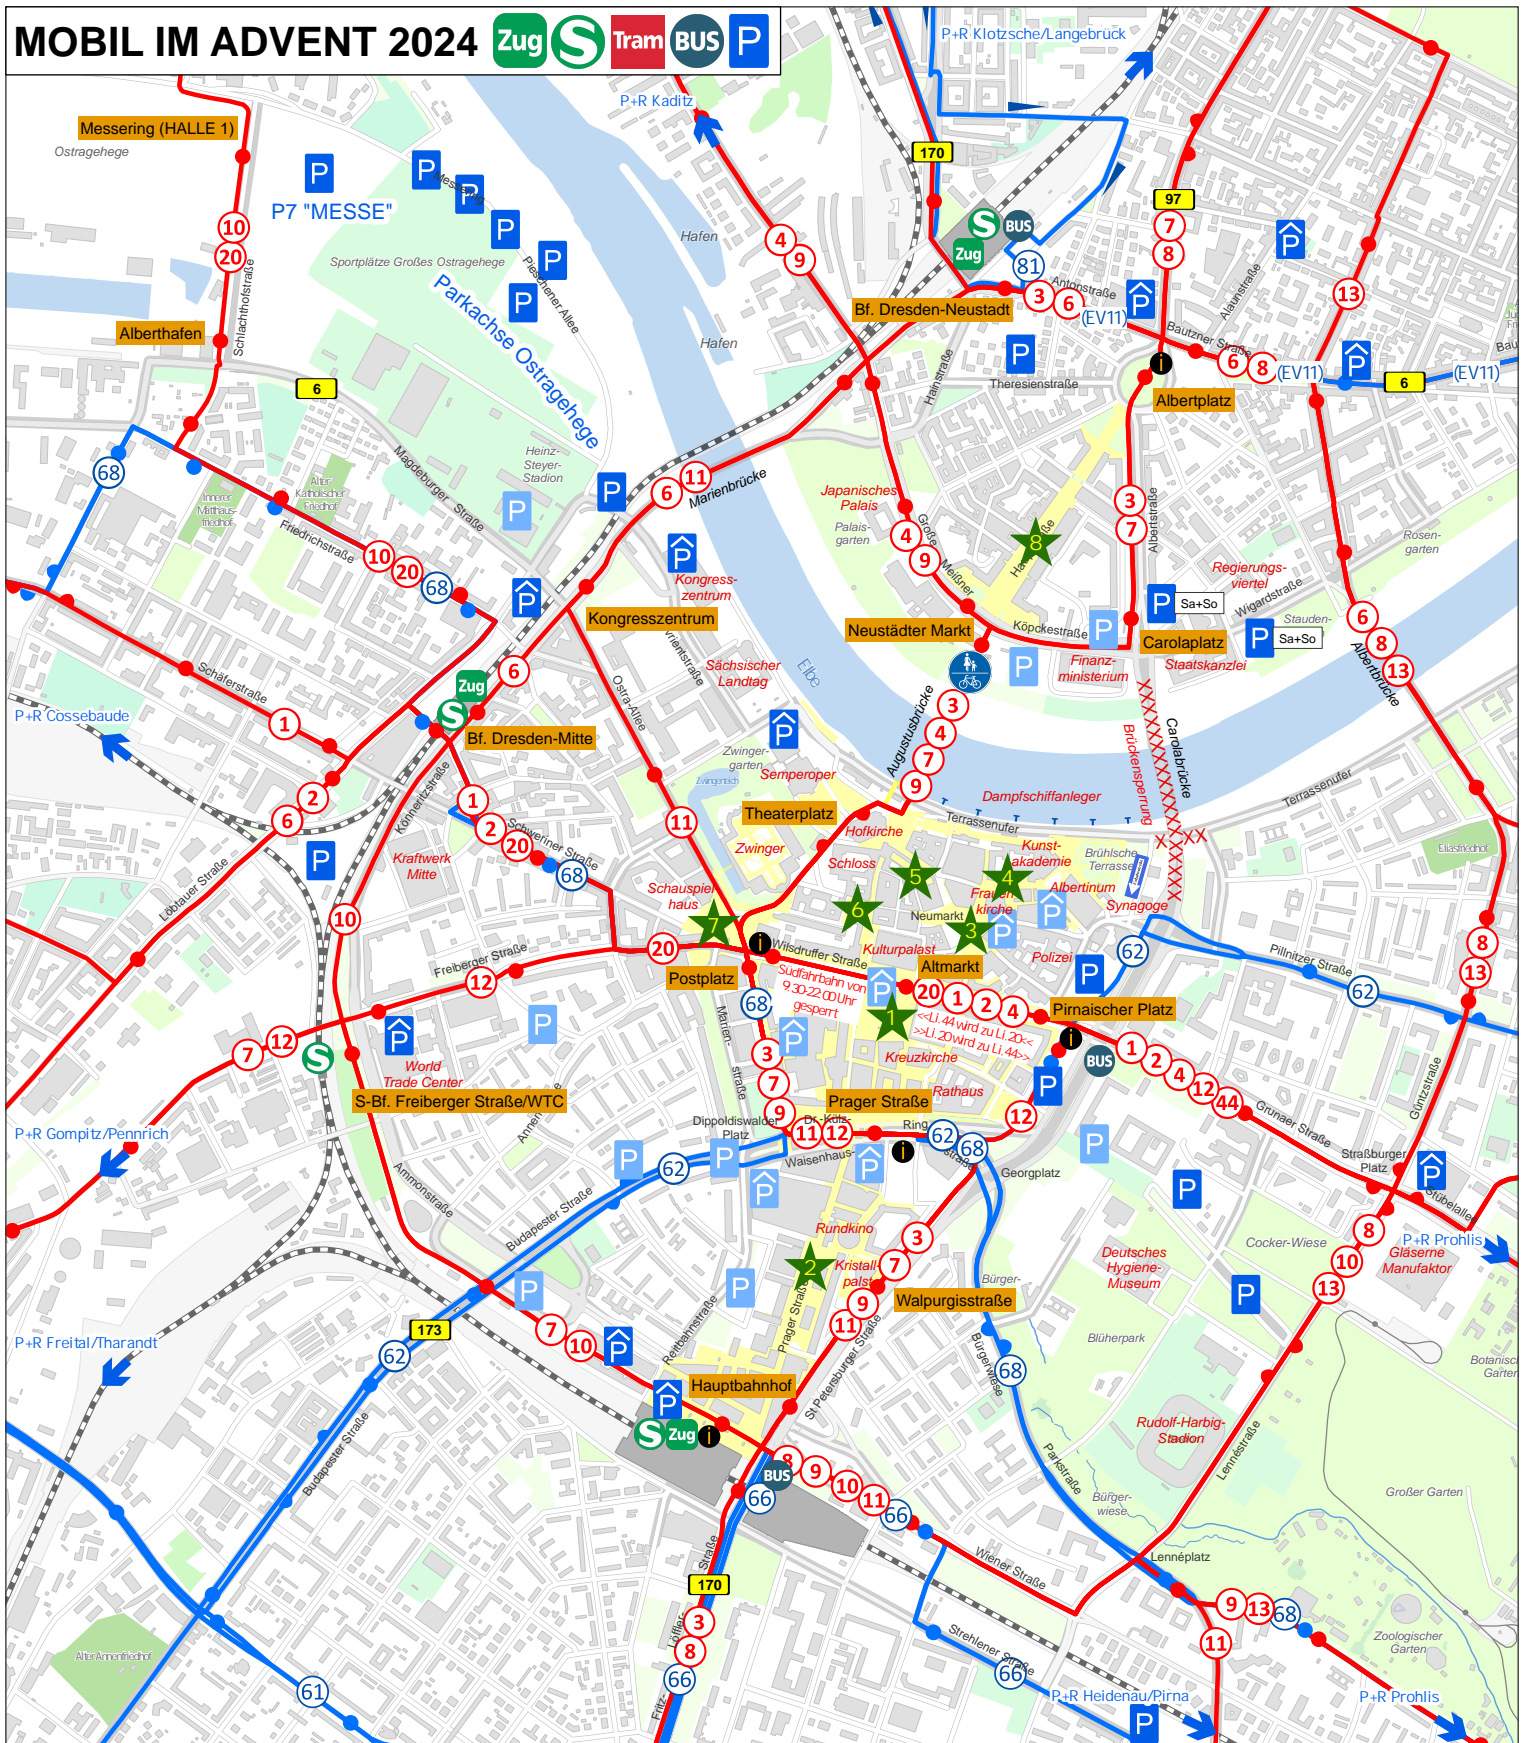

# MOBIL IM ADVENT 2024

- ★ **Dresdner Striezelmarkt**  
Altmarkt
- ★ **Dresdner Winterlichter**  
Prager Straße
- ★ **Advent auf dem Neumarkt**  
Neumarkt
- ★ **Weihnachtsmarkt**  
an der Frauenkirche
- ★ **Mit elalterweihnacht**  
im Stallhof

- ★ **Romantischer Weihnachtsmarkt**  
am Schloss
- ★ **Finn Village**  
Postplatz
- ★ **Internationaler Weihnachtsmarkt**  
Hauptstraße

www.dvb.de

- Eisenbahn
- Straßenbahn/Bus mit Haltestelle
- Bahn/Bus Regionalverkehr/Fernbus
- S-Bahnhof
- zu den P+R Plätzen
- Info Verkehrsbetriebe
- Hauptverkehrsstraßen im Parkleitsystem
- Fußgängerzone

- Parkplätze/Tiefgaragen/Parkhäuser**
- empfohlene Parkmöglichkeiten
  - weitere Parkmöglichkeiten

**MOBIL im Advent 2024**  
Erreichbarkeit  
der Weihnachtsmärkte  
mit Bahn + Bus  
sowie Parkmöglichkeiten

**Dresden**

Herausgeber: Landeshauptstadt Dresden  
 Hersteller: Amt für Stadtplanung und Mobilität  
 Maßstab: - ohne -  
 Bezugssystem: Lage: ETRS89\_UTM\_V3 Höhe: NN  
 Datenquelle: Landeshauptstadt Dresden  
 Ausgabe vom: 06.11.2024  
 Der Inhalt dieser Karte stellt kein verbindliches Versprechen der Verkehrsbehörde dar und ist ohne Gewähr. Die analoge Verfertigung und Weitergabe für eigene, nichtgewerbliche Zwecke ist gestattet.