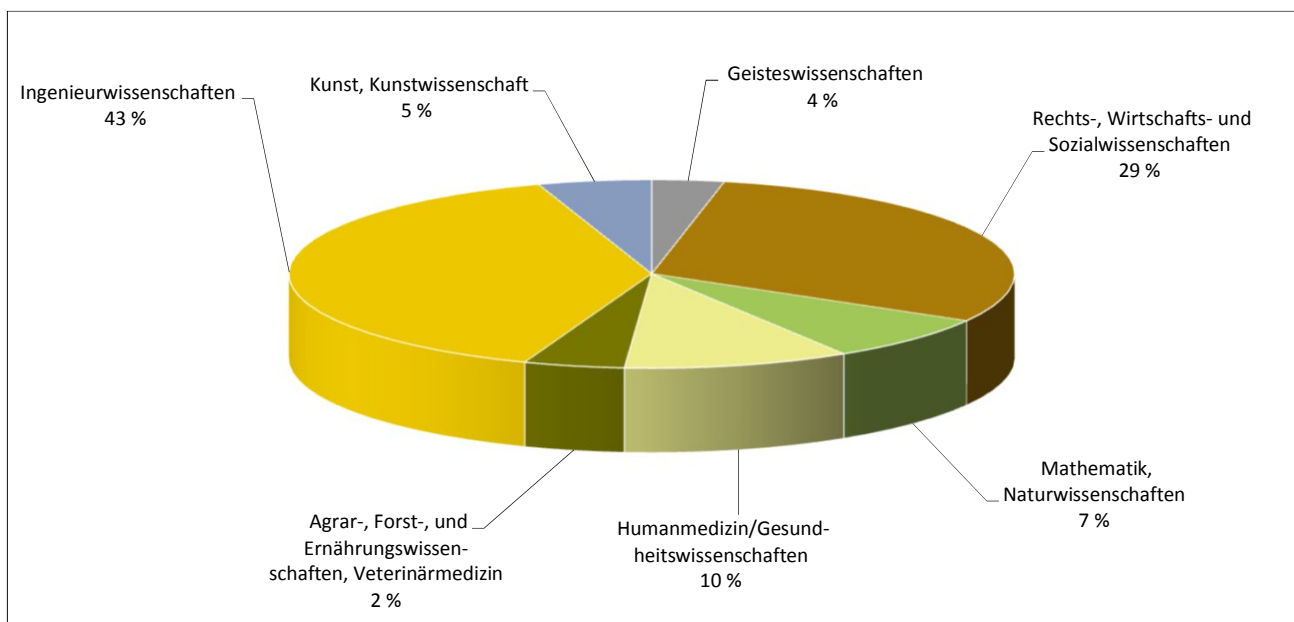

Hochschulen

Tab. 4: Studierende im Wintersemester nach Fächergruppen 2021/2022

Fächergruppen	Studierende		
	insgesamt	darunter	
		weiblich	Ausländer
insgesamt	38.766	17.624	6.532
Geisteswissenschaften	1.244	812	141
Rechts-, Wirtschafts- und Sozialwissenschaften	11.669	7.145	987
Mathematik, Naturwissenschaften	3.025	1.375	650
Humanmedizin/Gesundheitswissenschaften	3.898	2.624	423
Agrar-, Forst-, und Ernährungswissenschaften, Veterinärmedizin	1.731	890	115
Ingenieurwissenschaften	15.217	3.526	3.621
Kunst, Kunstwissenschaft	1.957	1.242	570
Außerhalb der Studienbereichsgliederung/Sonstige Fächer	25	10	25

Abb. 2: Studierende im Wintersemester nach Fächergruppen 2021/2022

Quelle: Statistisches Landesamt Sachsen