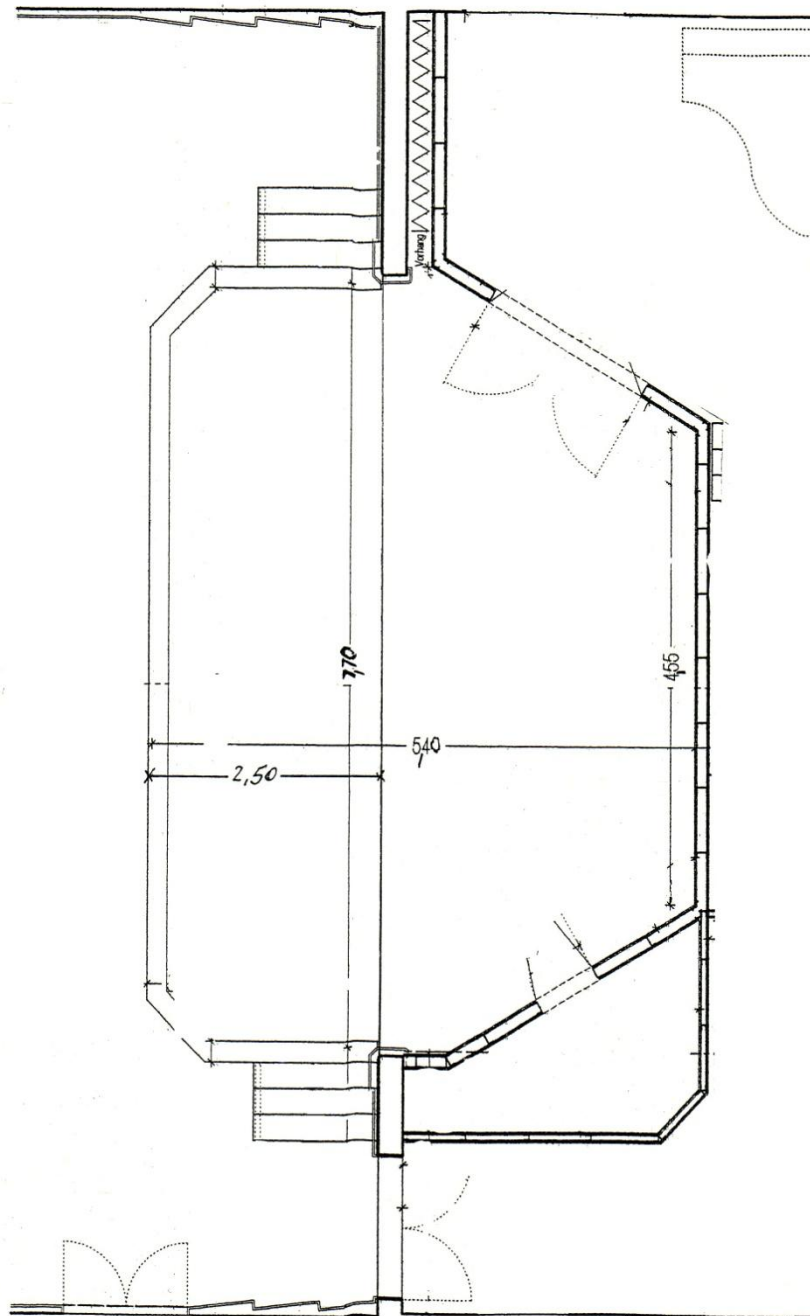

Bühne

Podesthöhe 0,75 m

Vermietung:

KULTURRATHAUS DRESDEN, Königstr. 15, 01097 Dresden
Tel.: 0351 488 8999, Fax: 0351 488 99 8999
Kulturrathaus@dresden.de