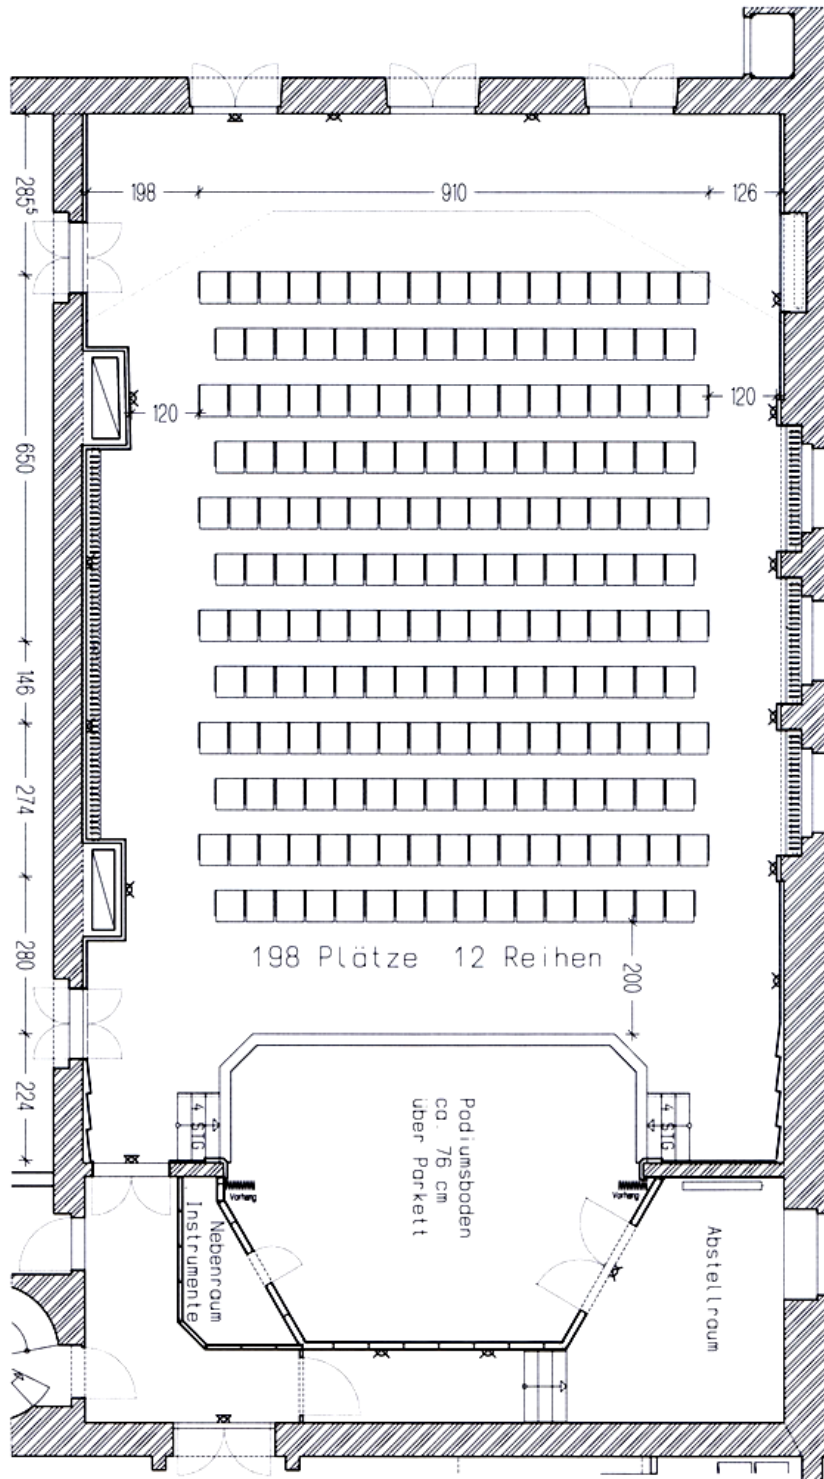

Reihenbestuhlung

Vermietung:
KULTURRATHAUS DRESDEN, Königstr. 15, 01097 Dresden
Tel.: 0351 488 8999, Fax: 0351 488 99 8999
Kulturrathaus@dresden.de

Reihenbestuhlung mit Mittelgang

Vermietung:

KULTURRATHAUS DRESDEN, Königstr. 15, 01097 Dresden
Tel.: 0351 488 8999, Fax: 0351 488 99 8999
Kulturrahus@dresden.de