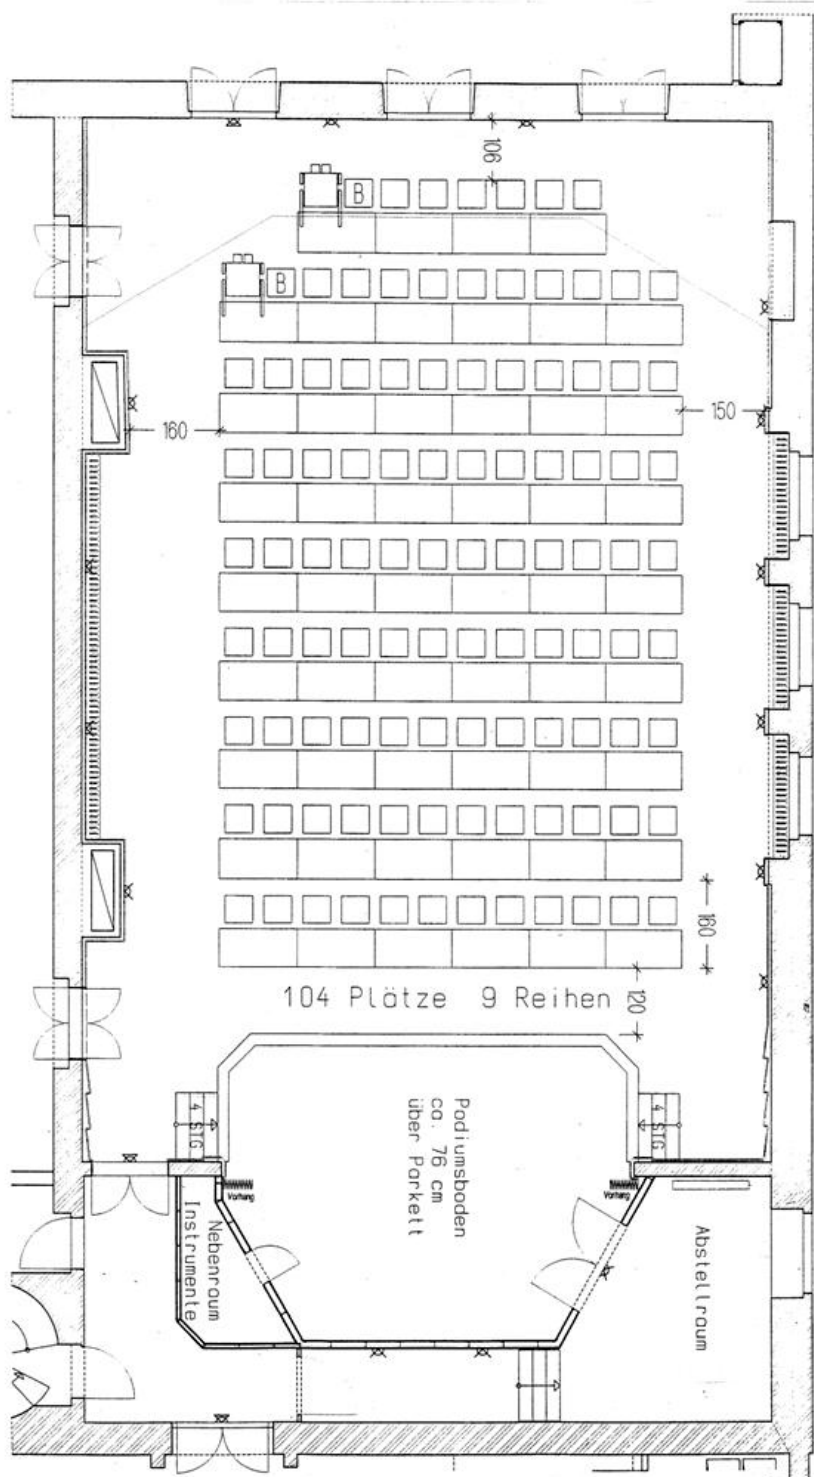

Parlamentarische Bestuhlung

Vermietung:

KULTURRATHAUS DRESDEN, Königstr. 15, 01097 Dresden
Tel.: 0351 488 8999, Fax: 0351 488 99 8999
Kulturrathaus@dresden.de