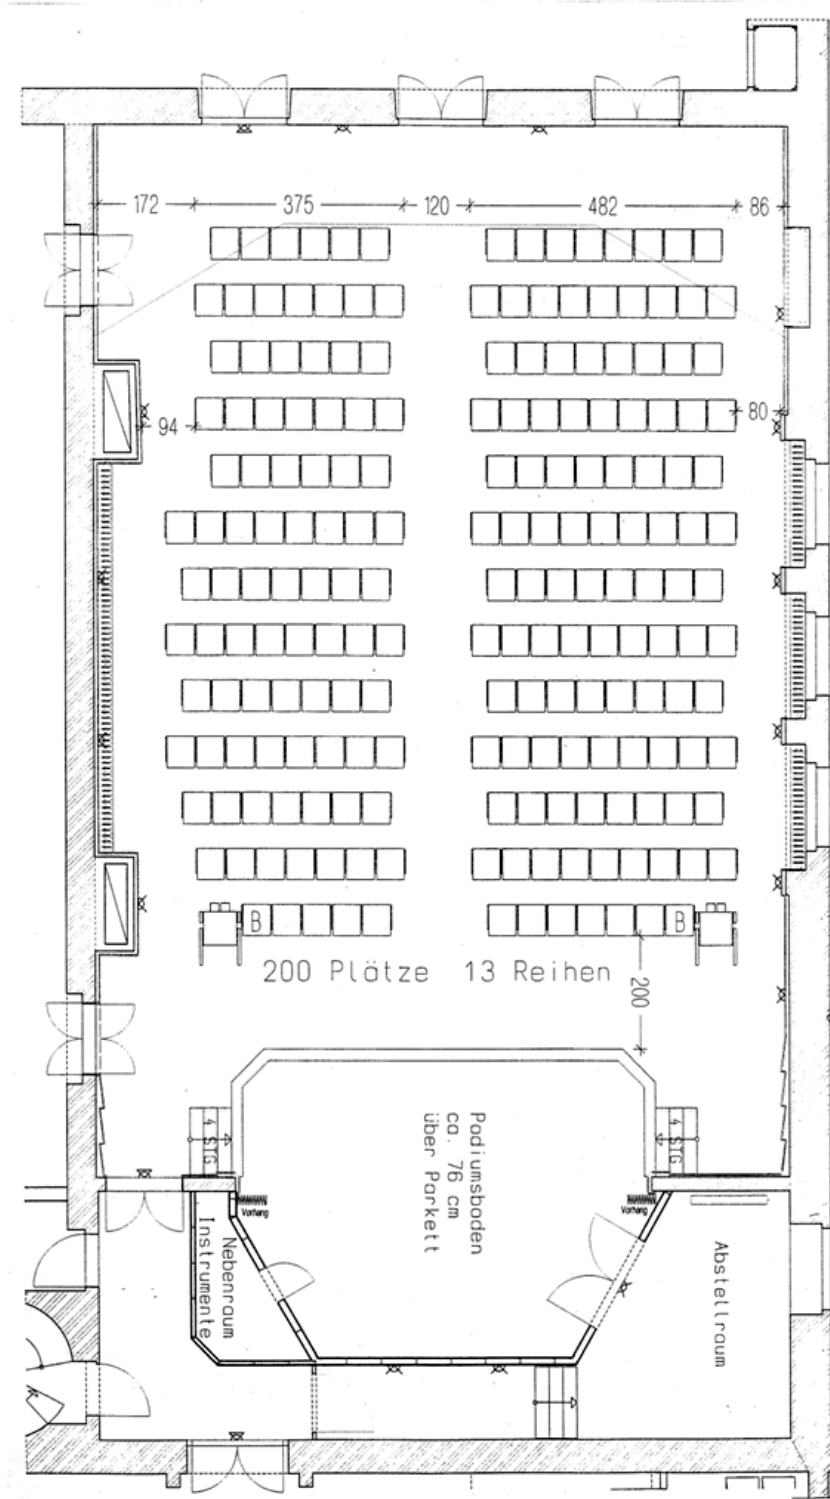

Reihenbestuhlung

Vermietung:
KULTURRATHAUS DRESDEN, Königstr. 15, 01097 Dresden
Tel.: 0351 488 8999, Fax: 0351 488 99 8999
Kulturrathaus@dresden.de

Reihenbestuhlung mit Mittelgang

Vermietung:

KULTURRATHAUS DRESDEN, Königstr. 15, 01097 Dresden
Tel.: 0351 488 8999, Fax: 0351 488 99 8999
Kulturrahus@dresden.de