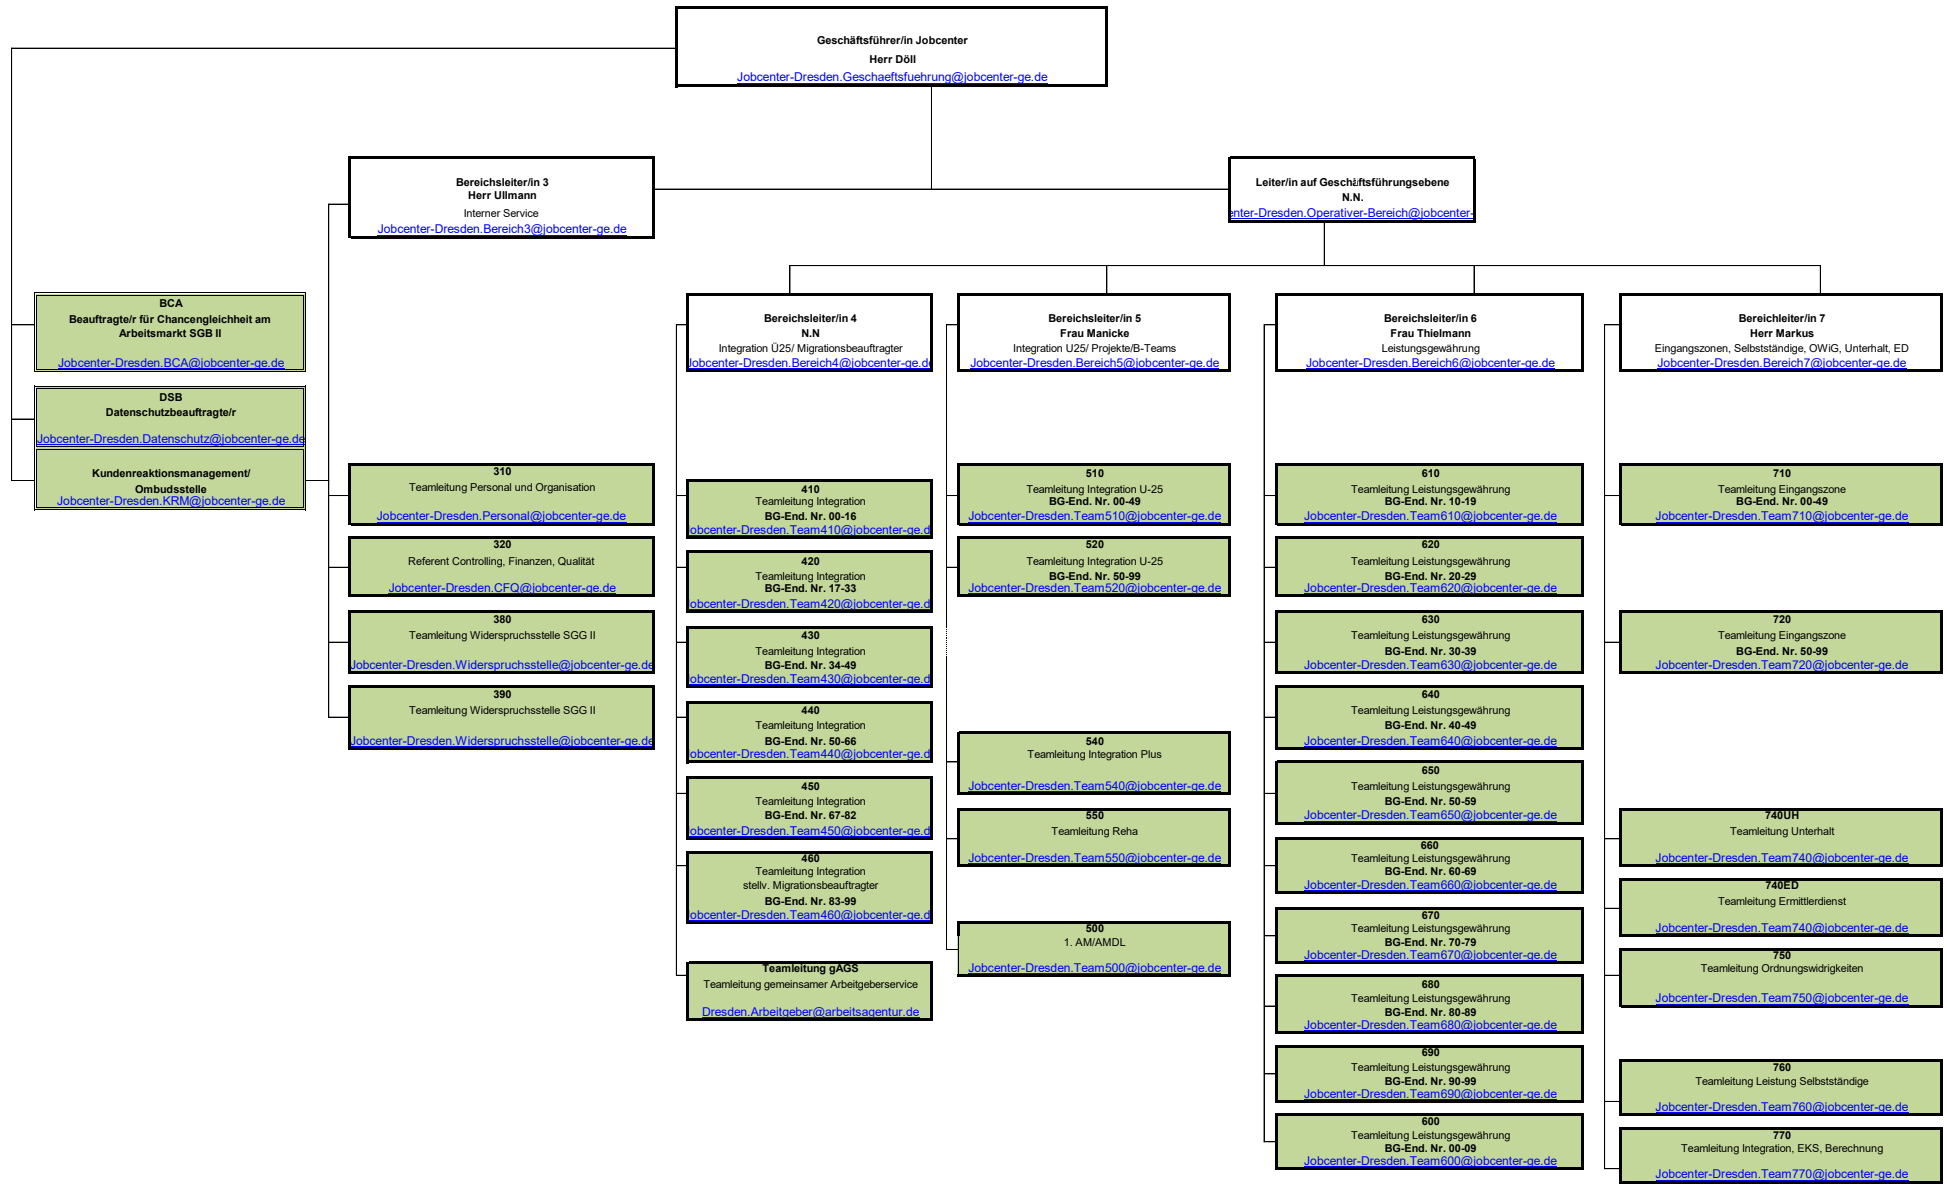

Struktur des Jobcenters Dresden

Service Center
Tel.: 0351/475 1730