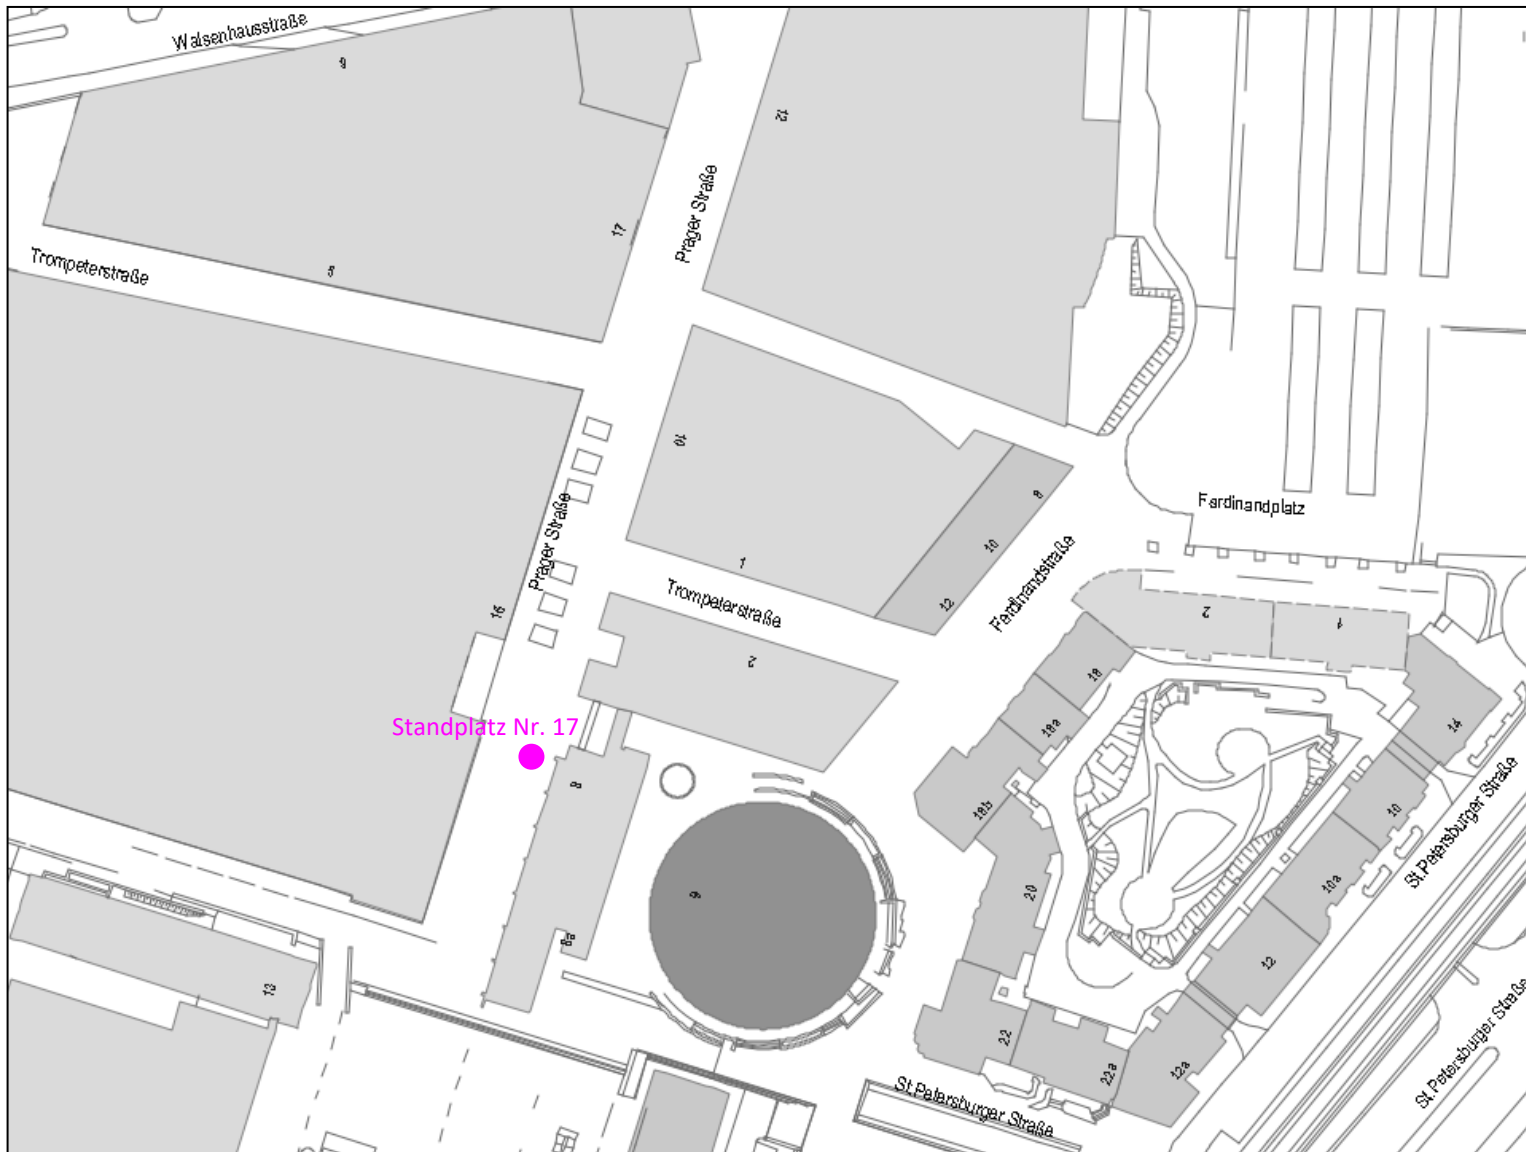

Ambulanter Handel - Sortiment Lose

Lageplan Prager Straße

Dresden.
Dresden

Standplatz Nr. 17:
Prager Straße Nord, in Höhe
Trompeterstraße